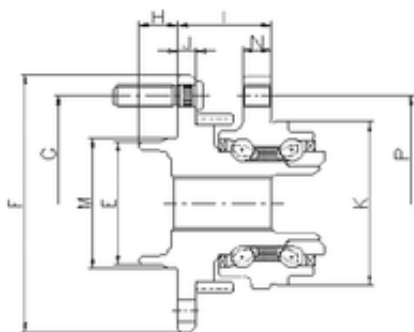

Bearing No. IJ123062

P	120,65 mm
I	48,6 mm
E	71,43 mm
F	161,5 mm
G	127 mm
H	17,6 mm
J	12 mm
K	100,15 mm
M	71,93 mm
N	13,5 mm
1	Wheel Bearing
Bearing number	IJ123062