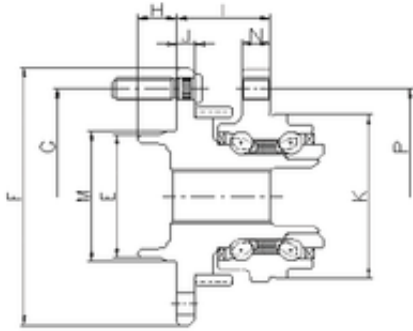

Bearing No. IJ123064

P	116 mm
I	42 mm
E	70,1 mm
F	145 mm
G	120,7 mm
H	20 mm
J	9 mm
K	91,2 mm
M	70,6 mm
N	13,5 mm
1	Wheel Bearing
Bearing number	IJ123064