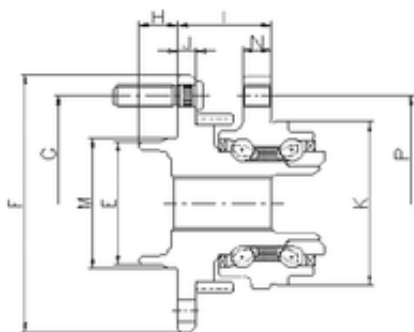

### Bearing No. IJ123074

P	116 mm
I	42 mm
E	70,1 mm
F	145 mm
G	115 mm
H	20 mm
J	9 mm
K	91,2 mm
M	70,6 mm
N	13,5 mm
1	Wheel Bearing
Bearing number	IJ123074