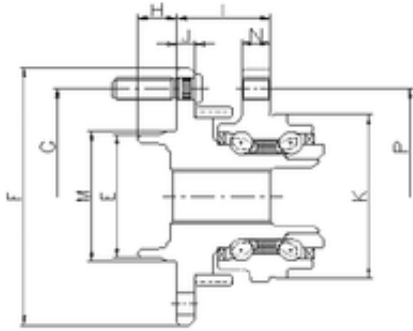

Bearing No. IJ123077

P	116 mm
I	42 mm
E	70,1 mm
F	145 mm
G	115 mm
H	20 mm
J	9 mm
K	91,2 mm
M	70,6 mm
N	13,5 mm
1	Wheel Bearing
Bearing number	IJ123077