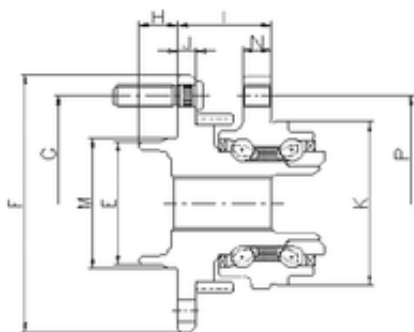

Bearing No. IJ123032

P	112 mm
I	37,5 mm
E	56,8 mm
F	126 mm
G	100 mm
H	16,7 mm
J	10 mm
K	86,8 mm
M	60,9 mm
N	12,5 mm
1	Wheel Bearing
Bearing number	IJ123032