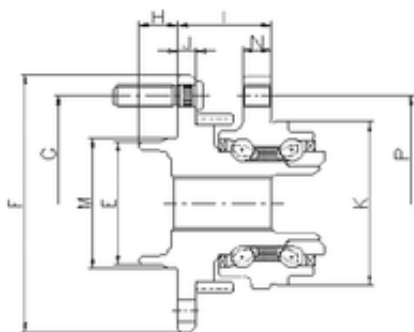

Bearing No. IJ123033

P	112 mm
I	37,5 mm
E	71,4 mm
F	140 mm
G	114,3 mm
H	16,7 mm
J	12 mm
K	86,8 mm
M	73,28 mm
N	12,5 mm
1	Wheel Bearing
Bearing number	IJ123033