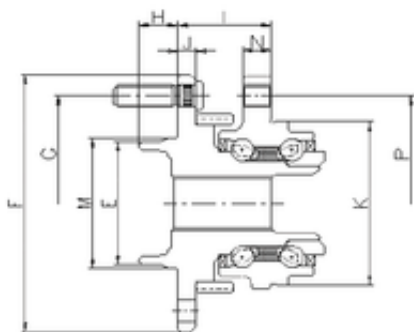

### Bearing No. IJ123034

P	120,6 mm
I	47,19 mm
E	70,1 mm
F	144 mm
G	120,83 mm
H	20 mm
J	9 mm
K	83,5 mm
M	70,5 mm
N	17 mm
1	Wheel Bearing
Bearing number	IJ123034