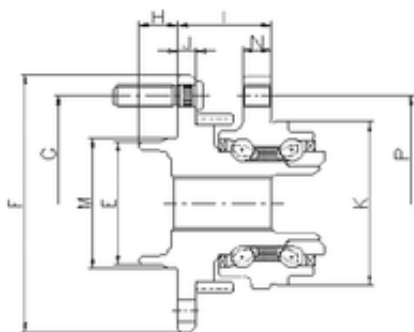

Bearing No. IJ123044

P	110 mm
I	38,98 mm
E	56,46 mm
F	131,8 mm
G	100 mm
H	18 mm
J	10 mm
K	85 mm
M	59,93 mm
N	13,5 mm
1	Wheel Bearing
Bearing number	IJ123044