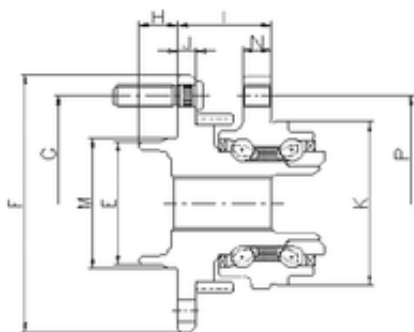

Bearing No. IJ123050

P	120,6 mm
I	47 mm
E	77,76 mm
F	150 mm
G	127 mm
H	17 mm
J	9 mm
K	91,9 mm
M	78,96 mm
N	17 mm
1	Wheel Bearing
Bearing number	IJ123050