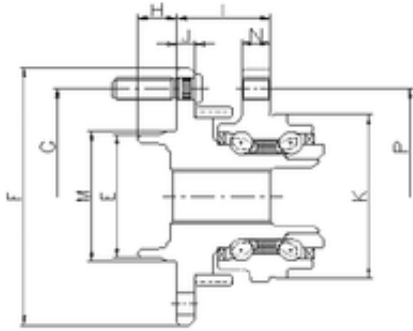

Bearing No. IJ123007

P	108 mm
I	48 mm
E	71,4 mm
F	139 mm
G	114,3 mm
H	16,74 mm
J	11 mm
K	86 mm
M	71,9 mm
N	12,6 mm
1	Wheel Bearing
Bearing number	IJ123007