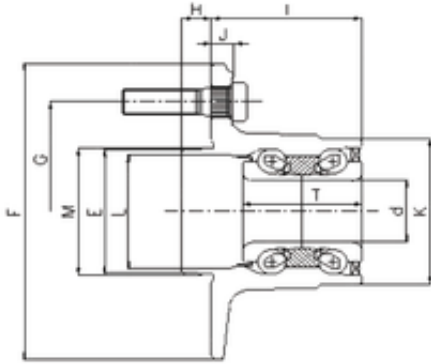

Bearing No. IJ122003

d	28 mm
I	59,2 mm
K	66 mm
E	56,88 mm
F	135,27 mm
G	100 mm
H	11,7 mm
J	9 mm
L	51,38 mm
M	57,28 mm
T	46,9 mm
Bearing number	IJ122003
Bore Diameter (mm)	28