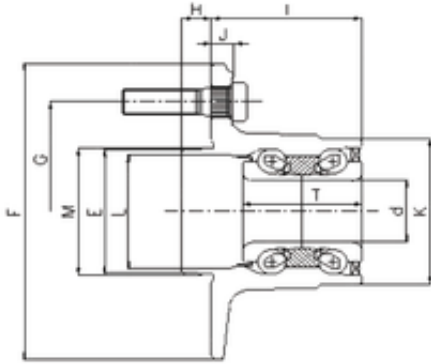

Bearing No. IJ122004

d	31,769 mm
l	55,5 mm
k	74 mm
e	63,2 mm
f	139 mm
g	108 mm
h	16,5 mm
j	10 mm
L	58,01 mm
M	64,37 mm
T	52 mm
Bearing number	IJ122004
Bore Diameter (mm)	31,769