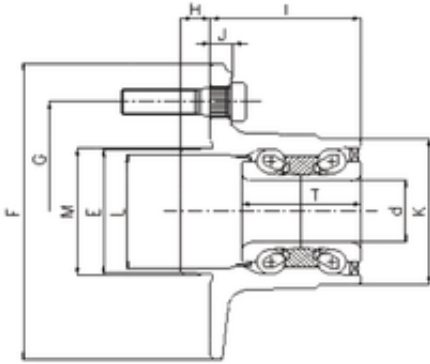

Bearing No. IJ122006

d	34,5 mm
I	57,6 mm
K	80 mm
E	63,26 mm
F	139 mm
G	107,95 mm
H	17,9 mm
J	10 mm
L	58 mm
M	71 mm
T	52 mm
Bearing number	IJ122006
Bore Diameter (mm)	34,5