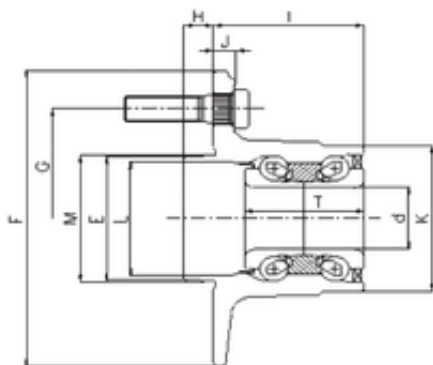

Bearing No. IJ122008

d	34,5 mm
K	80 mm
E	70,5 mm
F	139 mm
G	114,3 mm
H	18 mm
J	10 mm
L	58,1 mm
M	71 mm
T	51 mm
Bearing number	IJ122008
Bore Diameter (mm)	34,5