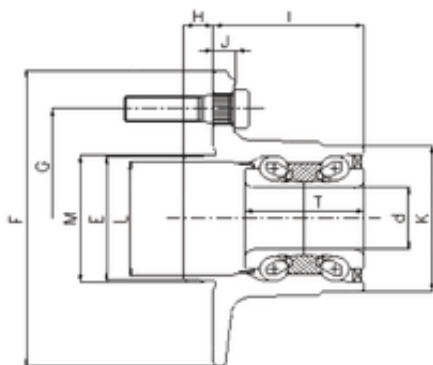

Bearing No. IJ122009

d	35 mm
I	49 mm
K	76 mm
E	64,95 mm
F	136,6 mm
G	110 mm
H	25 mm
J	12,3 mm
L	57 mm
M	69,95 mm
T	45 mm
Bearing number	IJ122009
Bore Diameter (mm)	35