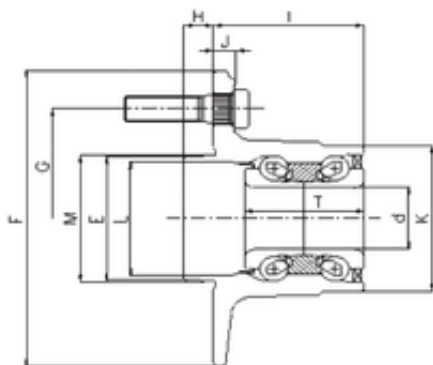

### Bearing No. IJ122010

d	30 mm
l	56 mm
k	65 mm
e	53,9 mm
f	122 mm
g	100 mm
h	13,2 mm
j	8 mm
l	48 mm
m	54,9 mm
t	47 mm
Bearing number	IJ122010
Bore Diameter (mm)	30