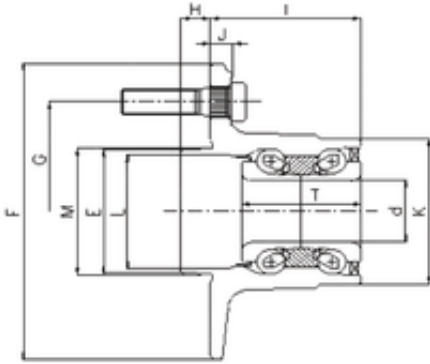

Bearing No. IJ122012

d	37 mm
l	55 mm
k	80 mm
e	70,45 mm
f	148 mm
g	114,3 mm
h	20 mm
j	12 mm
l	64 mm
m	70,96 mm
t	52 mm
Bearing number	IJ122012
Bore Diameter (mm)	37