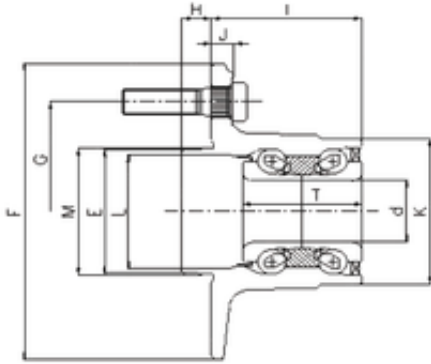

Bearing No. IJ122014

d	28 mm
I	57,5 mm
K	66 mm
E	56,85 mm
F	135,5 mm
G	100 mm
H	10 mm
J	8 mm
L	51,3 mm
M	57,3 mm
T	47,9 mm
Bearing number	IJ122014
Bore Diameter (mm)	28