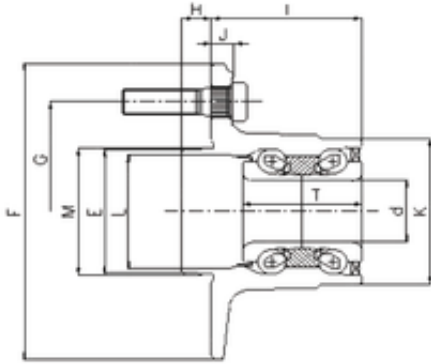

Bearing No. IJ122015

| | |
|--------------------|----------|
| d | 32 mm |
| l | 41,4 mm |
| k | 76 mm |
| e | 71,4 mm |
| f | 140 mm |
| g | 114,3 mm |
| h | 16,6 mm |
| j | 10,2 mm |
| l | 66 mm |
| m | 73,27 mm |
| t | 38 mm |
| Bearing number | IJ122015 |
| Bore Diameter (mm) | 32 |