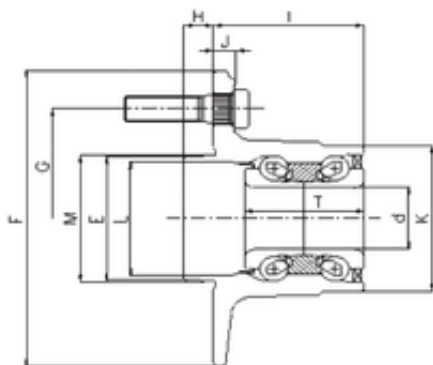

Bearing No. IJ122017

d	28 mm
l	59 mm
e	56,88 mm
f	135,3 mm
g	100 mm
h	11,7 mm
j	8 mm
l	51,3 mm
m	57,28 mm
t	46,9 mm
Bearing number	IJ122017
Bore Diameter (mm)	28