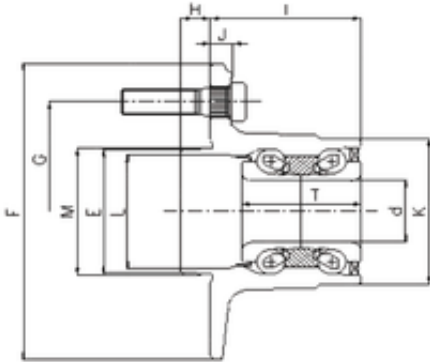

Bearing No. IJ122039

d	35 mm
I	52,1 mm
K	77,4 mm
E	63,22 mm
F	136 mm
G	108 mm
H	17,9 mm
J	10 mm
L	56,3 mm
M	63,49 mm
T	42 mm
Bearing number	IJ122039
Bore Diameter (mm)	35