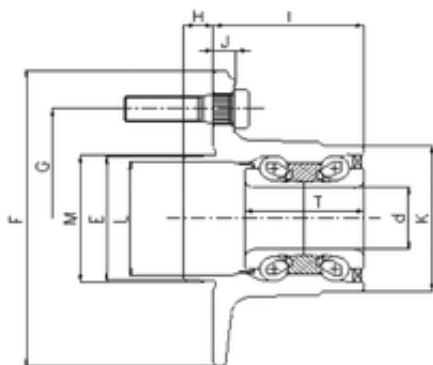

Bearing No. IJ122041

d	43 mm
K	83,9 mm
F	128,5 mm
G	107 mm
J	15 mm
T	45 mm
Bearing number	IJ122041
Bore Diameter (mm)	43