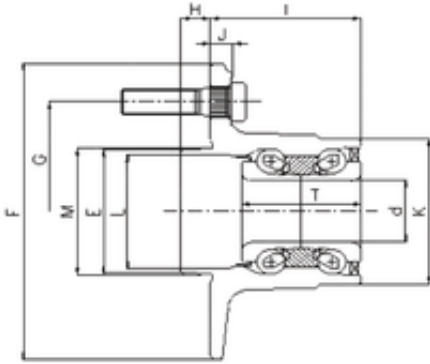

Bearing No. IJ122042

d	36 mm
I	60,9 mm
K	90 mm
E	66,9 mm
F	139,7 mm
G	114 mm
H	18,8 mm
J	10 mm
L	60 mm
M	72 mm
T	62 mm
Bearing number	IJ122042
Bore Diameter (mm)	36