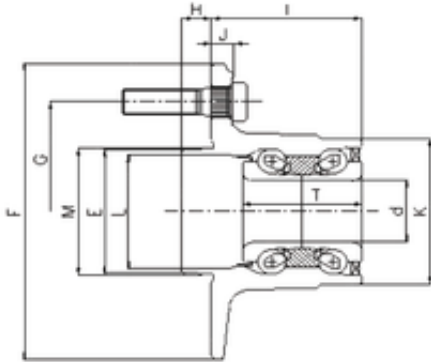

Bearing No. IJ122002

d	31,769 mm
I	55,5 mm
K	74 mm
E	63,2 mm
F	139 mm
G	108 mm
H	16,5 mm
J	10 mm
L	58,01 mm
M	64,37 mm
T	52 mm
Bearing number	IJ122002
Bore Diameter (mm)	31,769