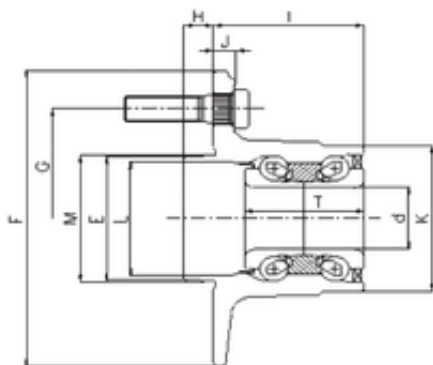

### Bearing No. IJ112015

d	33 mm
I	57,2 mm
E	67 mm
F	140 mm
G	114,3 mm
H	14 mm
J	9 mm
L	58,7 mm
M	58,7 mm
T	47 mm
Bearing number	IJ112015
Bore Diameter (mm)	33