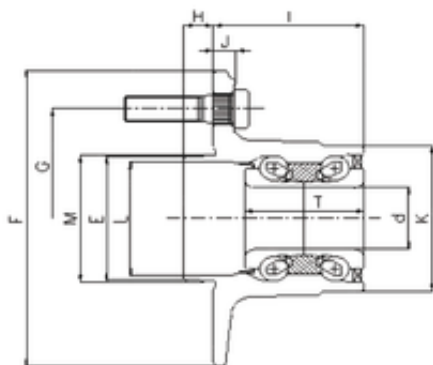

Bearing No. IJ112016

d	28 mm
I	50,5 mm
K	67 mm
E	54 mm
F	140 mm
G	100 mm
H	14 mm
J	10 mm
L	47,7 mm
M	47,7 mm
T	38 mm
Bearing number	IJ112016
Bore Diameter (mm)	28