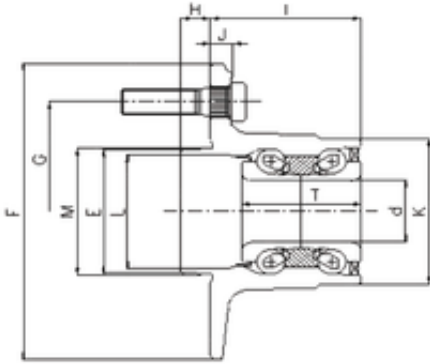

Bearing No. IJ112017

d	35 mm
l	56,2 mm
k	78 mm
e	67 mm
f	148 mm
g	114,3 mm
h	15 mm
j	11 mm
l	58,7 mm
m	58,7 mm
t	52 mm
Bearing number	IJ112017
Bore Diameter (mm)	35