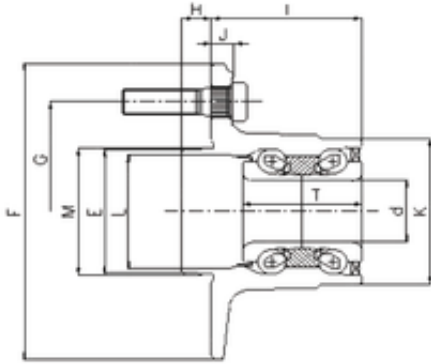

Bearing No. IJ112018

d	28 mm
l	50,5 mm
k	67 mm
e	67 mm
f	139 mm
g	114,3 mm
h	14 mm
j	9 mm
l	58,7 mm
m	58 mm
t	52 mm
Bearing number	IJ112018
Bore Diameter (mm)	28