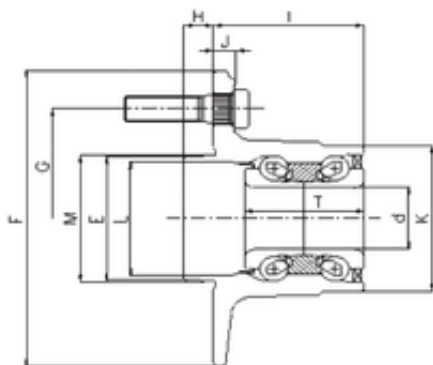

Bearing No. IJ112019

d	32 mm
I	50,5 mm
K	74 mm
E	67 mm
F	139 mm
G	114,3 mm
H	14 mm
J	9 mm
L	57,7 mm
M	57,7 mm
T	42 mm
Bearing number	IJ112019
Bore Diameter (mm)	32