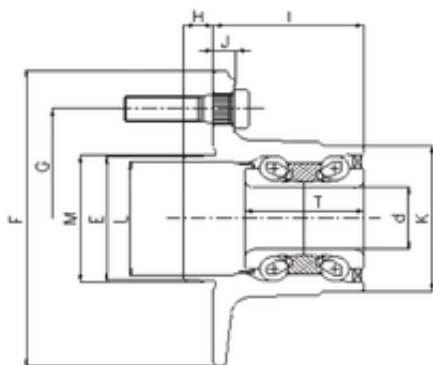

Bearing No. IJ112021

d	28 mm
l	50,5 mm
k	65 mm
e	54 mm
f	140 mm
g	100 mm
h	14 mm
j	9 mm
L	47,7 mm
M	47,7 mm
T	38 mm
Bearing number	IJ112021
Bore Diameter (mm)	28