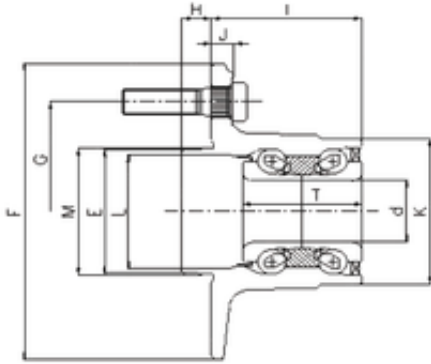

Bearing No. IJ112023

d	35 mm
l	56,2 mm
k	78 mm
e	67 mm
f	148 mm
g	114,3 mm
h	15 mm
j	11 mm
l	58,7 mm
m	58,7 mm
t	52 mm
Bearing number	IJ112023
Bore Diameter (mm)	35