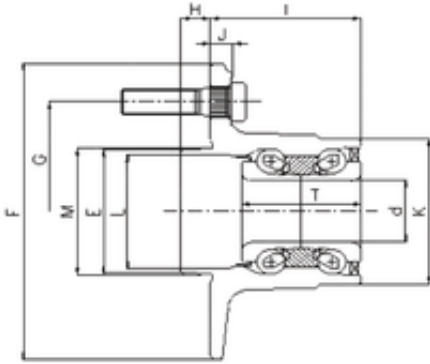

Bearing No. IJ112024

d	32 mm
I	50,5 mm
K	74 mm
E	67 mm
F	139 mm
G	114,3 mm
H	19 mm
J	9 mm
L	57,7 mm
M	57,7 mm
T	45 mm
Bearing number	IJ112024
Bore Diameter (mm)	32