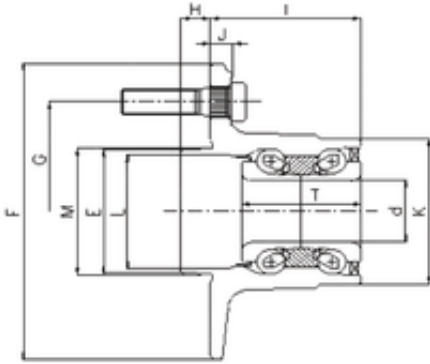

Bearing No. IJ112025

d	32 mm
l	50,5 mm
k	74 mm
e	67 mm
f	139 mm
g	114,3 mm
h	19 mm
j	9 mm
l	57,7 mm
m	57,7 mm
t	45 mm
Bearing number	IJ112025
Bore Diameter (mm)	32