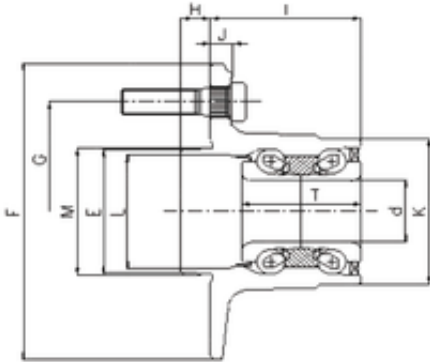

Bearing No. IJ112026

d	32 mm
I	50,5 mm
K	74 mm
E	67 mm
F	139 mm
G	114,3 mm
H	14 mm
J	9 mm
L	57,7 mm
M	57,7 mm
T	45 mm
Bearing number	IJ112026
Bore Diameter (mm)	32