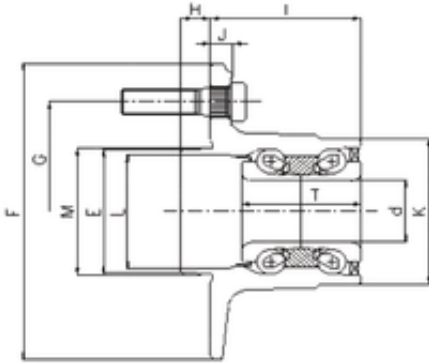

Bearing No. IJ112027

d	32 mm
l	50,5 mm
k	74 mm
e	67 mm
f	139 mm
g	114,3 mm
h	14 mm
j	9 mm
L	57,7 mm
M	57,7 mm
T	45 mm
Bearing number	IJ112027
Bore Diameter (mm)	32