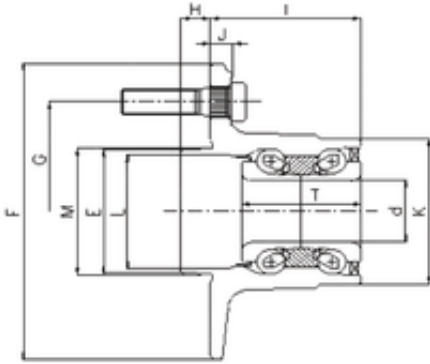

Bearing No. IJ112028

d	28 mm
I	50,5 mm
K	67 mm
E	54 mm
F	140 mm
G	100 mm
H	14 mm
J	10 mm
L	47,7 mm
M	47,7 mm
T	38 mm
Bearing number	IJ112028
Bore Diameter (mm)	28