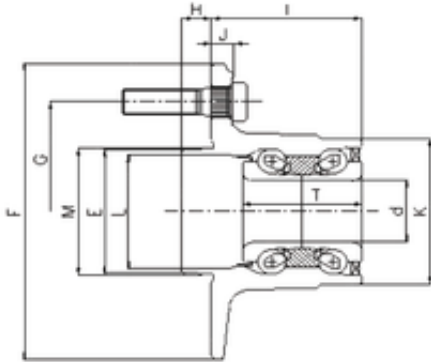

Bearing No. IJ112029

d	32 mm
I	50,5 mm
K	74 mm
E	67 mm
F	139 mm
G	114,3 mm
H	19 mm
J	9 mm
L	57,7 mm
M	57,7 mm
T	42 mm
Bearing number	IJ112029
Bore Diameter (mm)	32