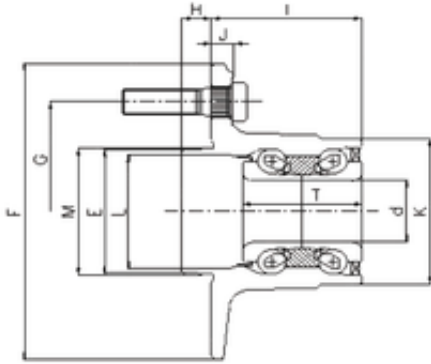

Bearing No. IJ112030

d	32 mm
l	50,5 mm
k	74 mm
e	67 mm
f	139 mm
g	114,3 mm
h	19 mm
j	9 mm
l	57,7 mm
m	57,7 mm
t	42 mm
Bearing number	IJ112030
Bore Diameter (mm)	32