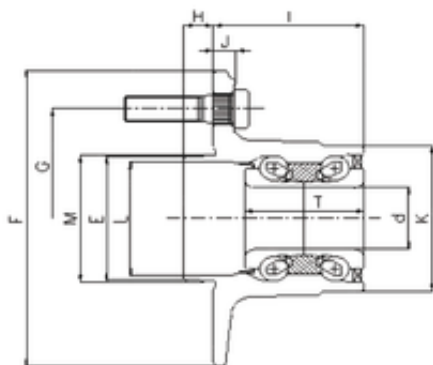

Bearing No. IJ112032

d	33 mm
l	58 mm
k	76,5 mm
e	67 mm
f	139 mm
g	114,3 mm
h	14 mm
j	9 mm
l	58,7 mm
m	58,7 mm
t	48 mm
Bearing number	IJ112032
Bore Diameter (mm)	33