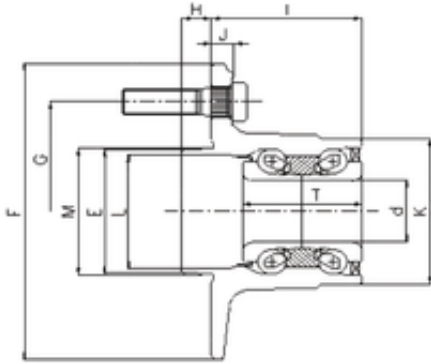

Bearing No. IJ112033

d	32 mm
l	50,5 mm
k	74 mm
e	67 mm
f	139 mm
g	114,3 mm
h	14 mm
j	9 mm
L	58,7 mm
M	57,7 mm
T	48 mm
Bearing number	IJ112033
Bore Diameter (mm)	32