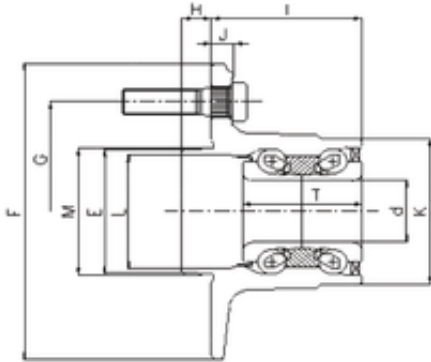

Bearing No. IJ112034

d	32 mm
I	50,5 mm
K	74 mm
E	67 mm
F	139 mm
G	114,3 mm
H	14 mm
J	9 mm
L	57,7 mm
M	57,7 mm
T	42 mm
Bearing number	IJ112034
Bore Diameter (mm)	32