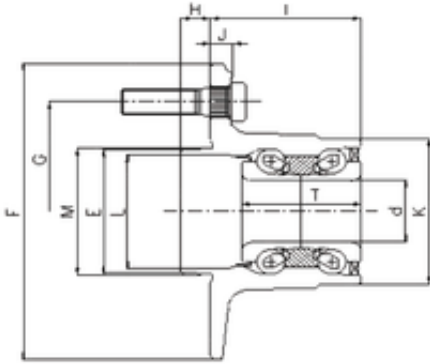

Bearing No. IJ112035

d	32 mm
l	50,5 mm
k	74 mm
e	67 mm
f	139 mm
g	114,3 mm
h	14 mm
j	9 mm
L	57,7 mm
M	57,7 mm
T	42 mm
Bearing number	IJ112035
Bore Diameter (mm)	32