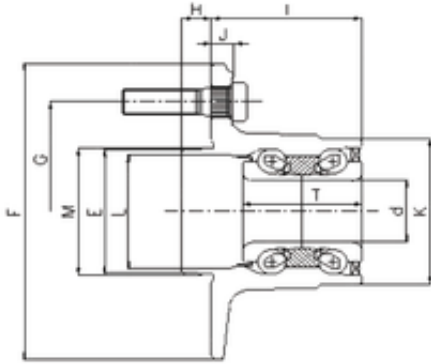

Bearing No. IJ112036

d	32 mm
I	50,5 mm
K	74 mm
E	67 mm
F	139 mm
G	114,3 mm
H	14 mm
J	9 mm
L	57,7 mm
M	57,7 mm
T	45 mm
Bearing number	IJ112036
Bore Diameter (mm)	32