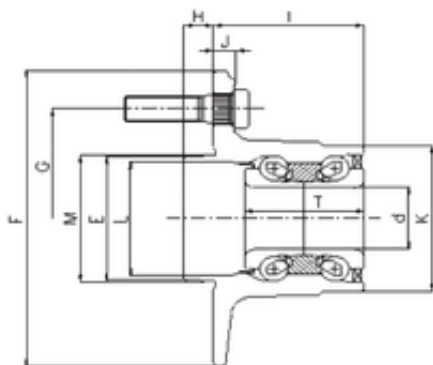

Bearing No. IJ112037

d	28 mm
l	50,5 mm
k	67 mm
e	54 mm
f	140 mm
g	100 mm
h	14 mm
j	10 mm
L	57,7 mm
M	47,7 mm
T	45 mm
Bearing number	IJ112037
Bore Diameter (mm)	28