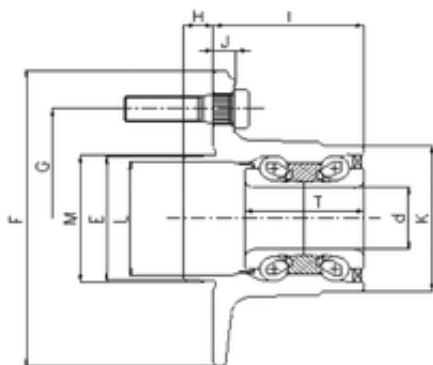

Bearing No. IJ112039

d	30 mm
I	62,1 mm
K	67 mm
E	56,45 mm
F	142 mm
G	100 mm
H	20 mm
J	12,5 mm
L	48 mm
M	56,95 mm
T	55 mm
Bearing number	IJ112039
Bore Diameter (mm)	30