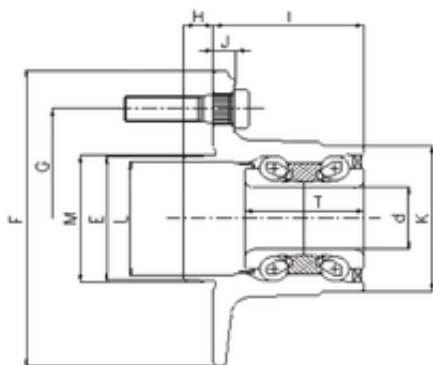

Bearing No. IJ112001

d	28 mm
I	50,5 mm
K	65 mm
E	67 mm
F	139 mm
G	114,3 mm
H	14 mm
J	9 mm
L	58 mm
M	58 mm
T	38 mm
Bearing number	IJ112001
Bore Diameter (mm)	28