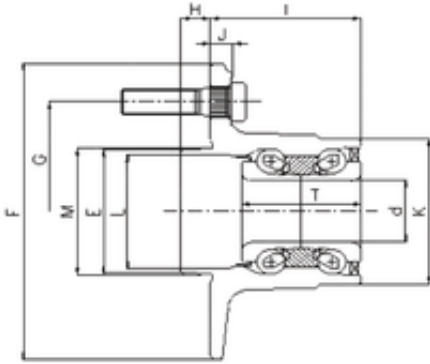

Bearing No. IJ112002

d	28 mm
I	50,5 mm
K	65 mm
E	67 mm
F	139 mm
G	114,3 mm
H	14 mm
J	9 mm
L	58 mm
M	58 mm
T	38 mm
Bearing number	IJ112002
Bore Diameter (mm)	28