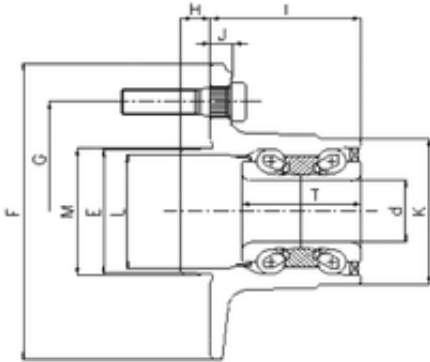

Bearing No. IJ112003

d	28 mm
I	50,5 mm
K	65 mm
E	67 mm
F	139 mm
G	114,3 mm
H	14 mm
J	9 mm
L	58 mm
M	58 mm
T	38 mm
Bearing number	IJ112003
Bore Diameter (mm)	28