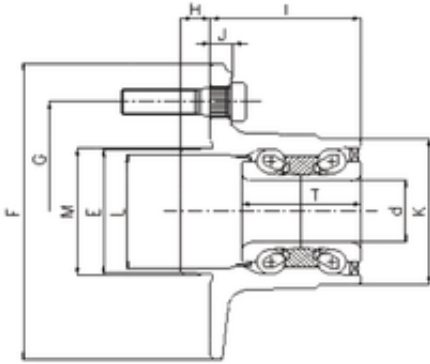

Bearing No. IJ112004

d	28 mm
I	50,5 mm
K	65 mm
E	67 mm
F	139 mm
G	114,3 mm
H	14 mm
J	9 mm
L	58 mm
M	58 mm
T	38 mm
Bearing number	IJ112004
Bore Diameter (mm)	28