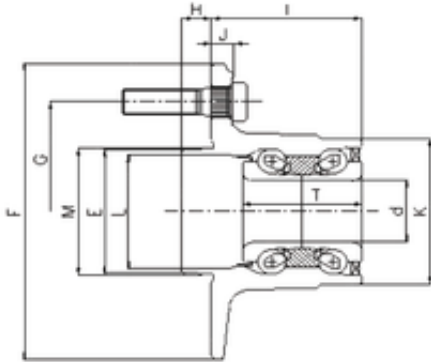

Bearing No. IJ112006

d	28 mm
I	50,5 mm
K	67 mm
E	67 mm
F	139 mm
G	114,3 mm
H	14 mm
J	9 mm
L	58 mm
M	58 mm
T	38 mm
Bearing number	IJ112006
Bore Diameter (mm)	28